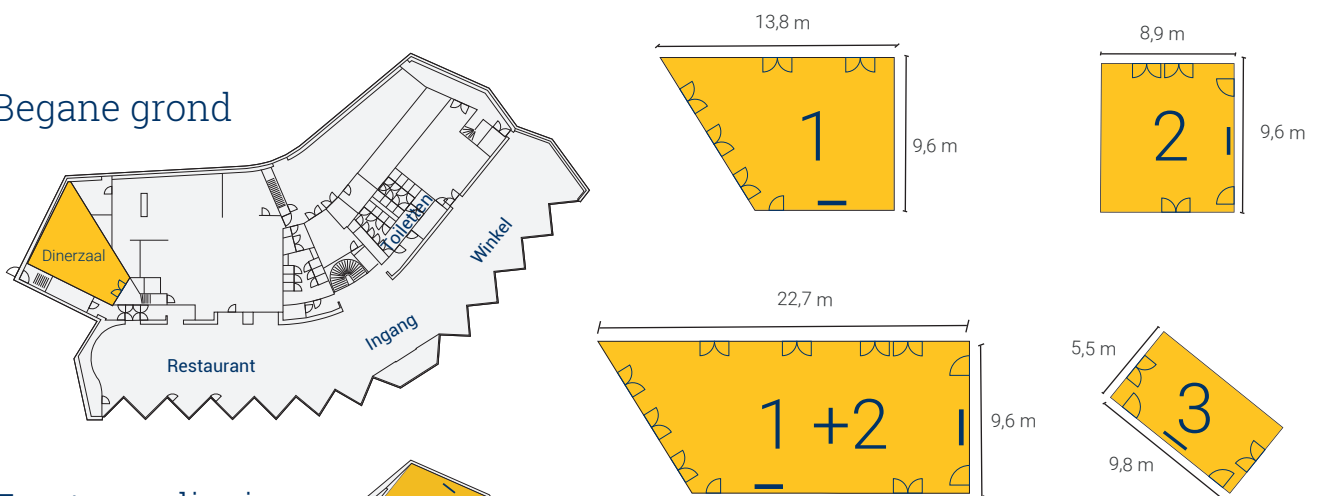

Zaalspecificaties

In onderstaand schema hebben wij de zaalspecificaties en de tafelopstellingen voor u gerangschikt. Op de plattegrond zijn daarnaast de locaties van de zalen aangegeven.

Plattegrond	m ²	Theater	Blok	Carré	U- vorm
Zaal 1	103	100	34	32	30
Zaal 2	83	100	38	32	30
Zaal 1+2	189	250	50	52	40
Zaal 3	51	40	20	24	18
Zaal 4	138	190	50	40	40
Dinerzaal	100				
Foyer	71				

Begane grond

Eerste verdieping

— = Scherm

Alle ruimtes zijn rolstoeltoegankelijk.

Zaalspecificaties

Zaal 1

Inbegrepen in zaalhuur:

- Vast scherm 75" full-HD
- Hoogwaardige audio-installatie
- HDMI-aansluiting voor scherm
- Sennheiser draadloze microfoon (handheld)

Zaal 2

Inbegrepen in zaalhuur:

- Panasonic LED-laser projector
- Projectiescherm 218 x 350 cm
- Hoogwaardige audio-installatie
- HDMI-aansluiting voor projector
- Sennheiser draadloze microfoon (handheld)

Zaal 4

Inbegrepen in zaalhuur:

- Panasonic laser projector
- 350 x 218 cm projectiescherm (oprolbaar)
- Hoogwaardige audio-installatie
- HDMI-aansluiting voor projector
- Sennheiser draadloze microfoon (handheld)
- Catchbox met ingebouwde microfoon (op aanvraag)