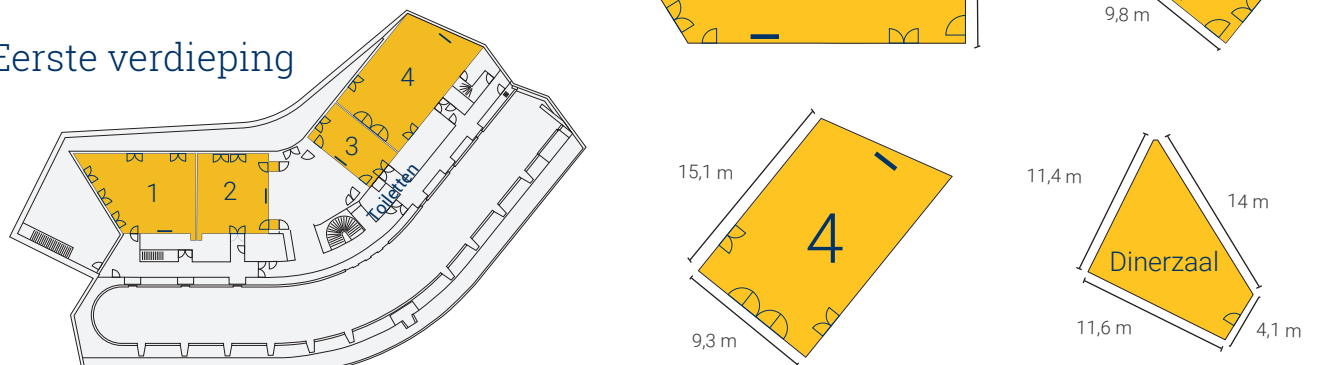

Zaalspecificaties

In onderstaand schema hebben wij de zaalspecificaties en de tafelopstellingen voor u gerangschikt. Op de plattegrond zijn daarnaast de locaties van de zalen aangegeven.

Plattegrond	m ²	Theater	Blok	Carré	U- vorm
Zaal 1	103	100	34	32	30
Zaal 2	83	100	38	32	30
Zaal 1+2	189	250	50	52	40
Zaal 3	51	40	20	24	18
Zaal 4	138	190	50	40	40
Dinerzaal	100				
Foyer	71				

Begane grond

Eerste verdieping

— = Scherm

Alle ruimtes zijn rolstoeltoegankelijk.

Zaalspecificaties

Zaal 1

Inbegrepen in zaalhuur:

- Vast scherm 75" full-HD
- Hoogwaardige audio-installatie
- HDMI-aansluiting voor scherm
- Sennheiser draadloze microfoon (handheld)